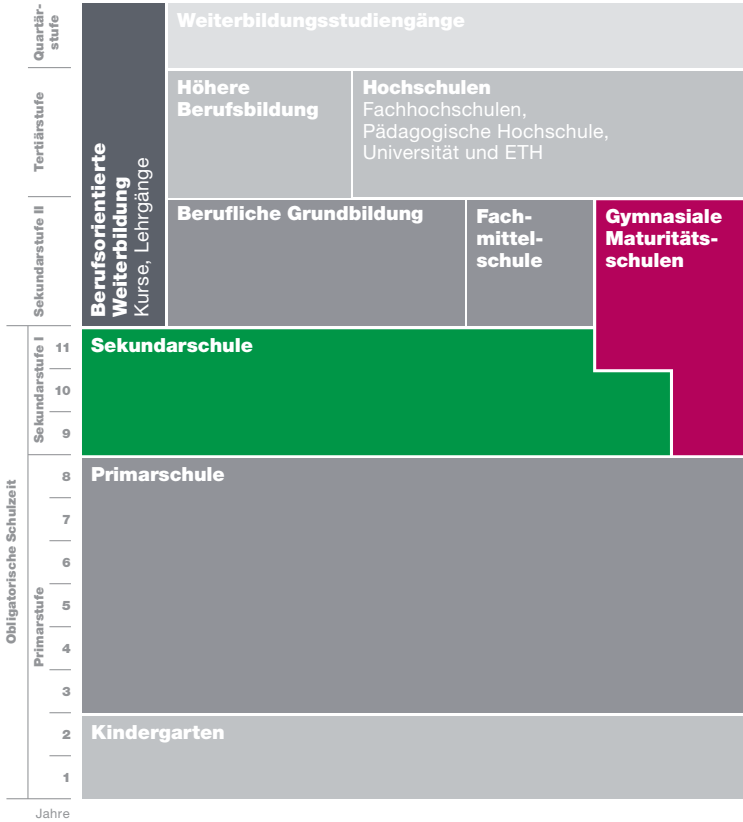

Kanton Zürich  
Bildungsdirektion  
Volksschulamt

ምስግጋር ካብ መባእታ  
ናብ ካልኣይ ደረጃ  
ቤት-ትምህርቲ  
ኣበሬታ ንወለዲ

ድሕሪ 6ይ ክፍለ ወላድኩም ካብ መባእዳ ናብ ካልኣይ ደረጃ (Sekundarschule) ቤት-ትምህርቲ (ህዝባዊ ቤት-ትምህርቲ) ወይ ናብ ጂምናዥያም ይሰግር። እዚ ኣብ ትምህርታዊ ጉዑዝ ወላድኩም ኣገዳሲ ተራ ዘለዎ ስጉምቲ እዩ። ኣብ 6ይ ክፍለ ምስቶም ዝምልከቶም መማህራን ብምጂን ብጸፋፍ ይውጠንን ይውሰንን።

**መግለጺ ህዝባዊ ቤት-ትምህርቲ ኣብ ካንቶን ዙሪካ**

### ካልኣይ ደረጃ (Sekundarschule) ቤት-ትምህርቲ ህዝባዊ ቤት-ትምህርቲ

እዚ ሰኩንዳርሹለ ዝብሃል ካልኣይ ደረጃ ቤት-ትምህርቲ ከከምቲ ምምሕዳር (ገማይንደ) ኣብ ክልተ (A, B) ወይ ሰለስተ (A, B, C) ክፋላት ዝተመቐለ እዩ። A እቲ ኣዝዩ ብዙሕ ክእለት ዝሓትት ክፋል እዩ። ውላድኩም ኣበዮናይ ክፋል ከምዝምሃር (ከምዝምደብ) መማህራን ምሳኻትኩም ኮይኖም ኣብ እዋን ናይ ወለዲ ዝርርብ ይውሰኑ። እዚ ውሳኔ ብመሰረት ምሉእ ገምጋም ናይ ውላድኩም ይውሰድ። እዚ ናይ ትምህርቲ ውጽኢታቱ፡ ናይ ምጽናዕን ምስራሕን ጠባዩ፡ ማሕበራዊ ክእለቱን ደረጃ ዕብዮቱን የጠቓልል። ብዛዕባ ምደባ ናይ ውላድኩም ምስ መማህራንን ምናልባት ውን ምስ ሓፋፊ/ት ቤት-ትምህርቲ እንተዘይተሰማሚዕኩም፡ እቲ ካልኣይ ደረጃ ቤት-ትምህርቲ ዝምልከቶ ቤት-ጽሕፈት ኣለይቲ ቤት-ትምህርቲ (Schulpflege) ይውሰን። ካልኣይ ደረጃ ቤት-ትምህርቲ ሰኩንዳርሹለ፡ ነቲ ዝተፈላለየ ናይ ተመሃሮ ናይ ምጽናዕ ክእለት ኣብ ግምት ብምእታው፡ ካብዘን ኣርባዕተ ዓይነት ትምህርት-ታት (ሳብጀክት-ታት)፡ ቁጽራ፡ ቋንቋ ጀርመን፡ ፈረንሳይን እንግሊዝን፡ እንተበዝተ ሰለስተ ሳብጀክት-ታት መሪጹ፡ ንነፍስ ወከፍ ሳብጀክት ኣብ ሰለስተ ናይ ዓቕሚ ደረጃታት ይኸፋፍሎ (I, II, III)። ሓደ ምምሕዳር (ገማይንደ) ከምዚ ዓይነት ምክፍፋል ናይ ክእለት ደረጃታት ከቕርብን ዘይከቕርብን ቤት-ጽሕፈት ኣለይቲ ቤት-ትምህርቲ እዩ ዝውሰን። ደረጃ I ካብ ኩሎም ደረጃታት ዝዩዳ ዓቕሚ ዝሓትት ደረጃ እዩ። ውላድኩም ብመሰረት ውጽኢታቱ ኣብ ቁጽራ፡ ቋንቋ ጀርመን፡ ፈረንሳይን እንግሊዝን ኣብ ሓደ ካብዘም ደረጃታት ይምደብ። ከከም ውጽኢት ትምህርትን ደረጃ ዕብዮትን ናይ ውላድኩም፡ ክፍሊ ወይ ደረጃ ዓቕሚ ናይ ምቕያር ተኸእሎ ኣሎ። ኣብ መጀመርታ ዓመት (ኣብ ሻብዓይ ክፍሊ)፡ ክፍሊ ወይ ደረጃ ንምቕያር ሰለስተ ግዜ ዕድል ኣሎ (ኣብ መወዳእታ ሕዳር፡ ኣብ ፍርቂ ሚያዝያ፡ ኣብ መወዳእታ ዓመተ-ትምህርቲ)። ኣብተን ዝቕጽላ ዓመተ-ትምህርት-ታት ድማ እቲ ናይ ምቕያር ዕድል ክለተ ግዜ እዩ (ኣብ መወዳእታ ጥርን ኣብ መወዳእታ ዓመተ-ትምህርትን)። ከም ንቡር መማህራን እዮም ከምዚ ዓይነት ናይ ምቕያር ሕቶ ዘቕርቡ። ግን እስኻትኩም ውን ከም ወለዲ ሕቶ ናይ ምቕያር ክተቕርቡ ትኸእሉ ኢኹም። እቲ ውሳኔ ናይ ምቕያር መማህራን ከም ወለዲ ምሳኻትኩም ኮይኖም እዮም ዝወስድዎ። መማህራንን ወለድን ምስዘይሰማምዑ ቤት-ጽሕፈት ኣለይቲ ቤት-ትምህርቲ ይውሰን።